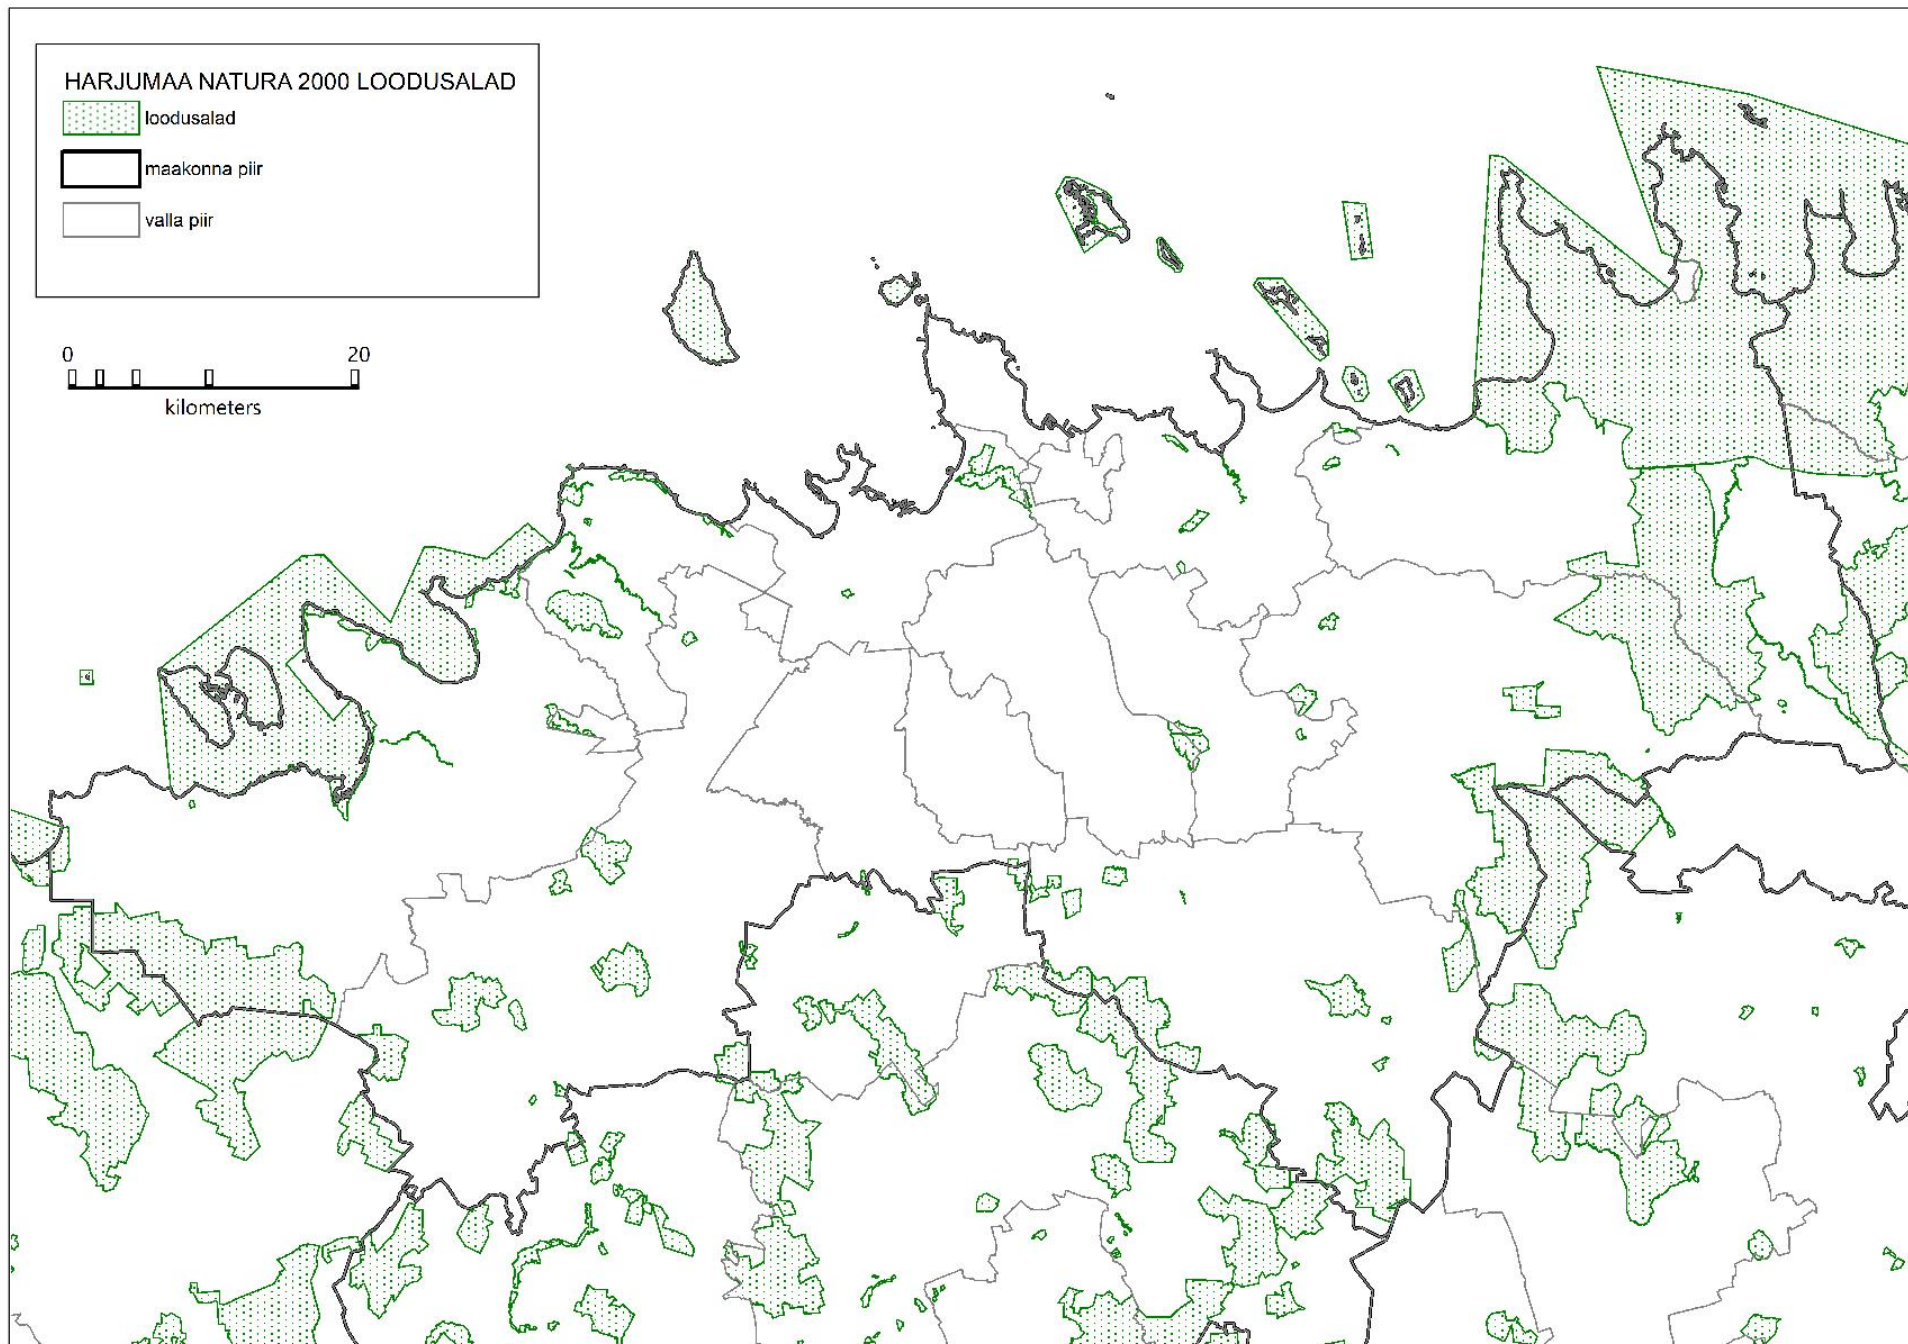

# HARJUMAA NATURA 2000 LOODUSALAD

 loodusalad

 maakonna piir

 valla piir

# HIIUMAA NATURA 2000 LOODUSALAD

 loodusalad

 maakonna piir

 valla piir

JÄRVAMAA NATURA 2000 LOODUSALAD

-  loodusalad
-  maakonna piir
-  valla piir

LÄÄNEMAA NATURA 2000 LOODUSALAD

-  loodusalad
-  maakonna piir
-  valla piir

LÄÄNE-VIRUMAA NATURA 2000 LOODUSALAD

 loodusalad

 maakonna piir

 valla piir

PÕLVAMAA NATURA 2000 LOODUSALAD

 loodusalad

 maakonna piir

 valla piir

SAAREMAA NATURA 2000 LOODUSALAD

-  loodusalad
-  maakonna piir
-  valla piir