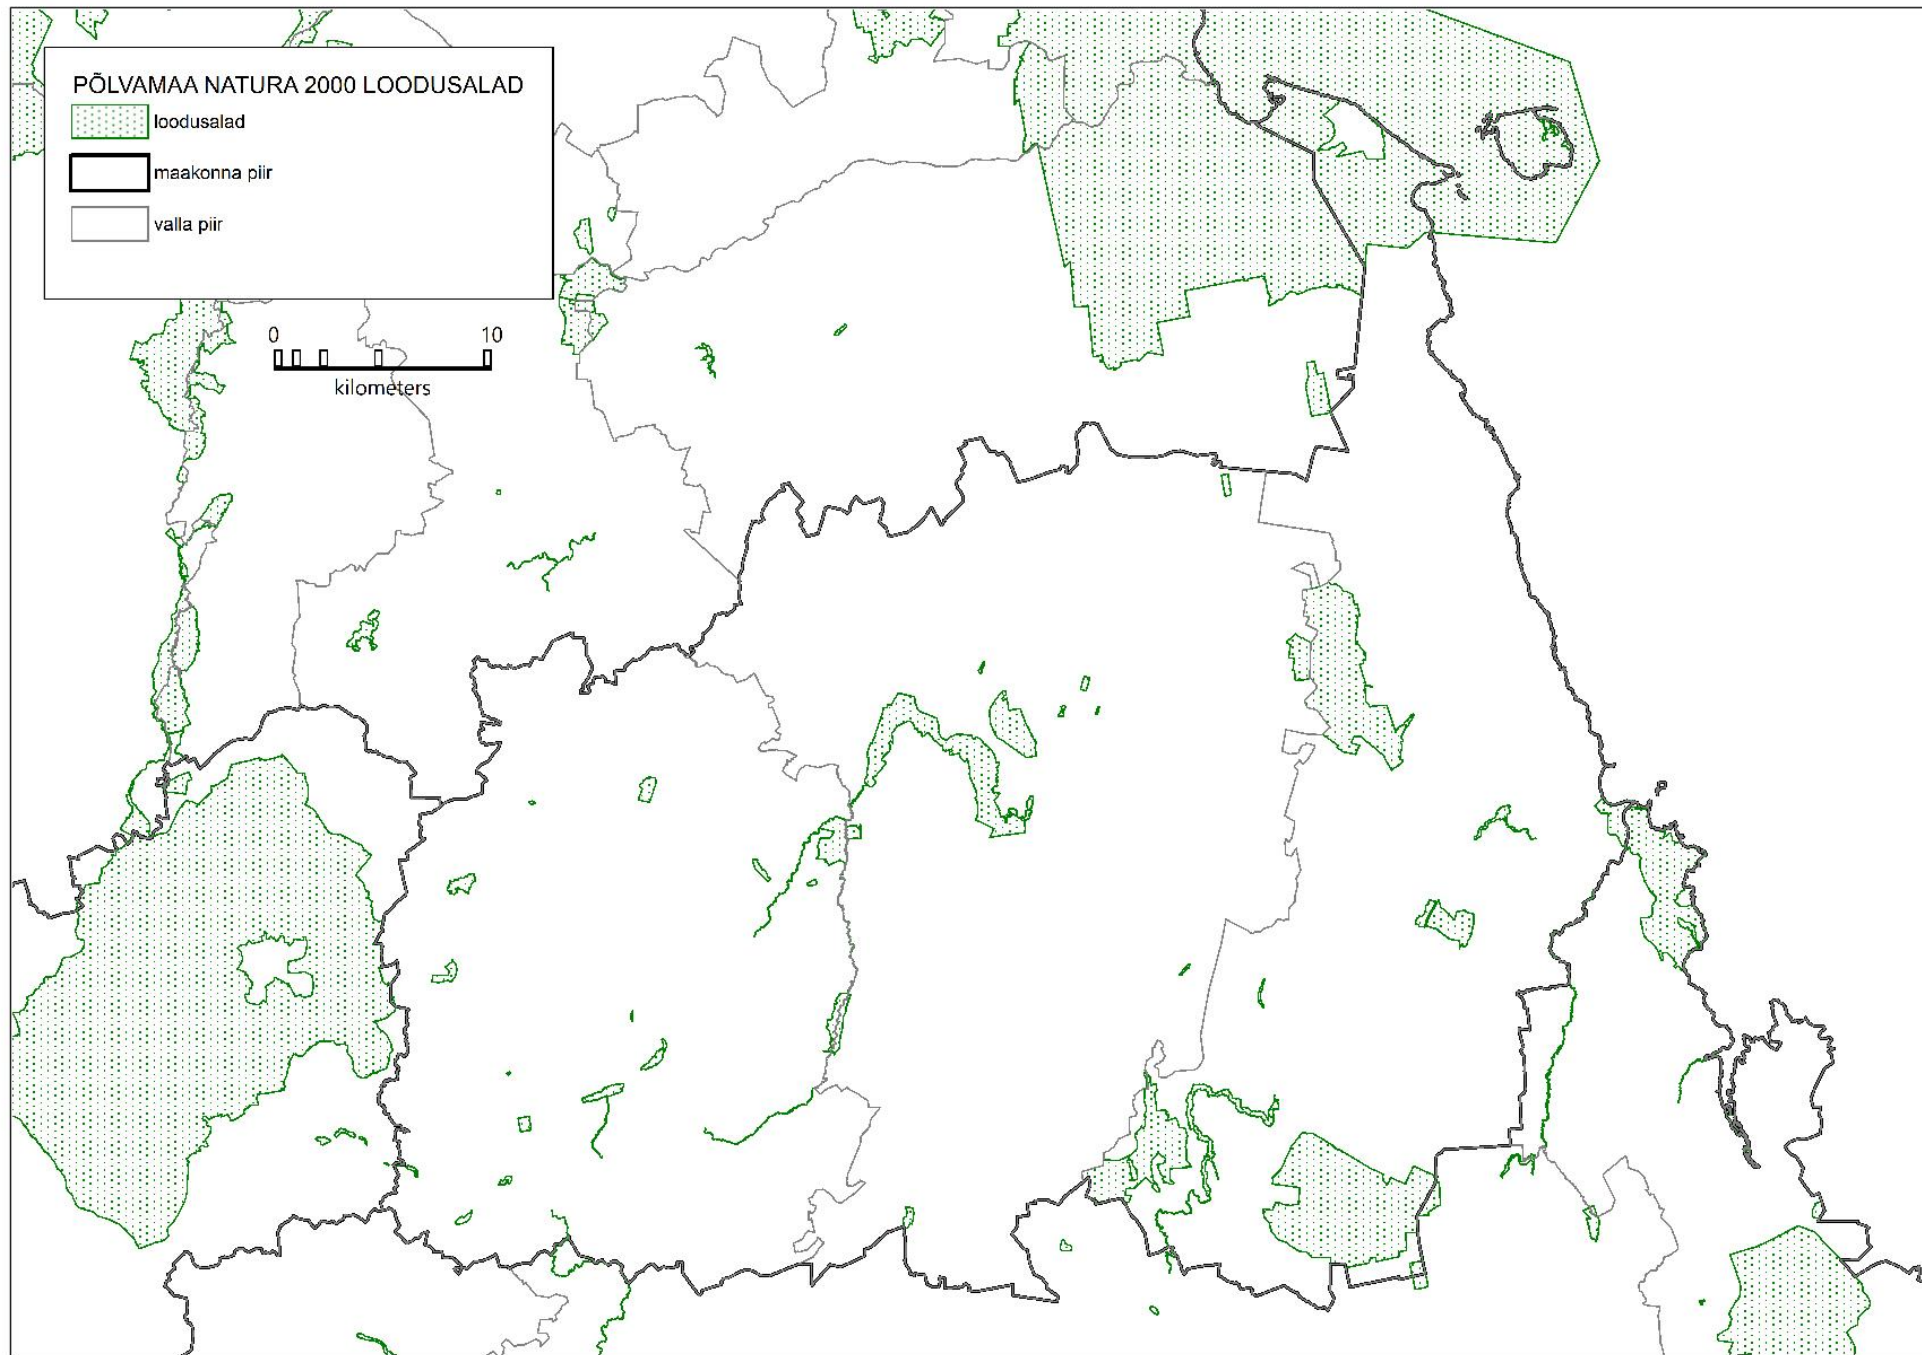

# HARJUMAA NATURA 2000 LOODUSALAD

 loodusalad

 maakonna piir

 valla piir

# HIIUMAA NATURA 2000 LOODUSALAD

 loodusalad

 maakonna piir

 valla piir

JÄRVAMAA NATURA 2000 LOODUSALAD

-  loodusalad
-  maakonna piir
-  valla piir

LÄÄNEMAA NATURA 2000 LOODUSALAD

-  loodusalad
-  maakonna piir
-  valla piir

LÄÄNE-VIRUMAA NATURA 2000 LOODUSALAD

 loodusalad

 maakonna piir

 valla piir

PÕLVAMAA NATURA 2000 LOODUSALAD

 loodusalad

 maakonna piir

 valla piir

SAAREMAA NATURA 2000 LOODUSALAD

-  loodusalad
-  maakonna piir
-  valla piir