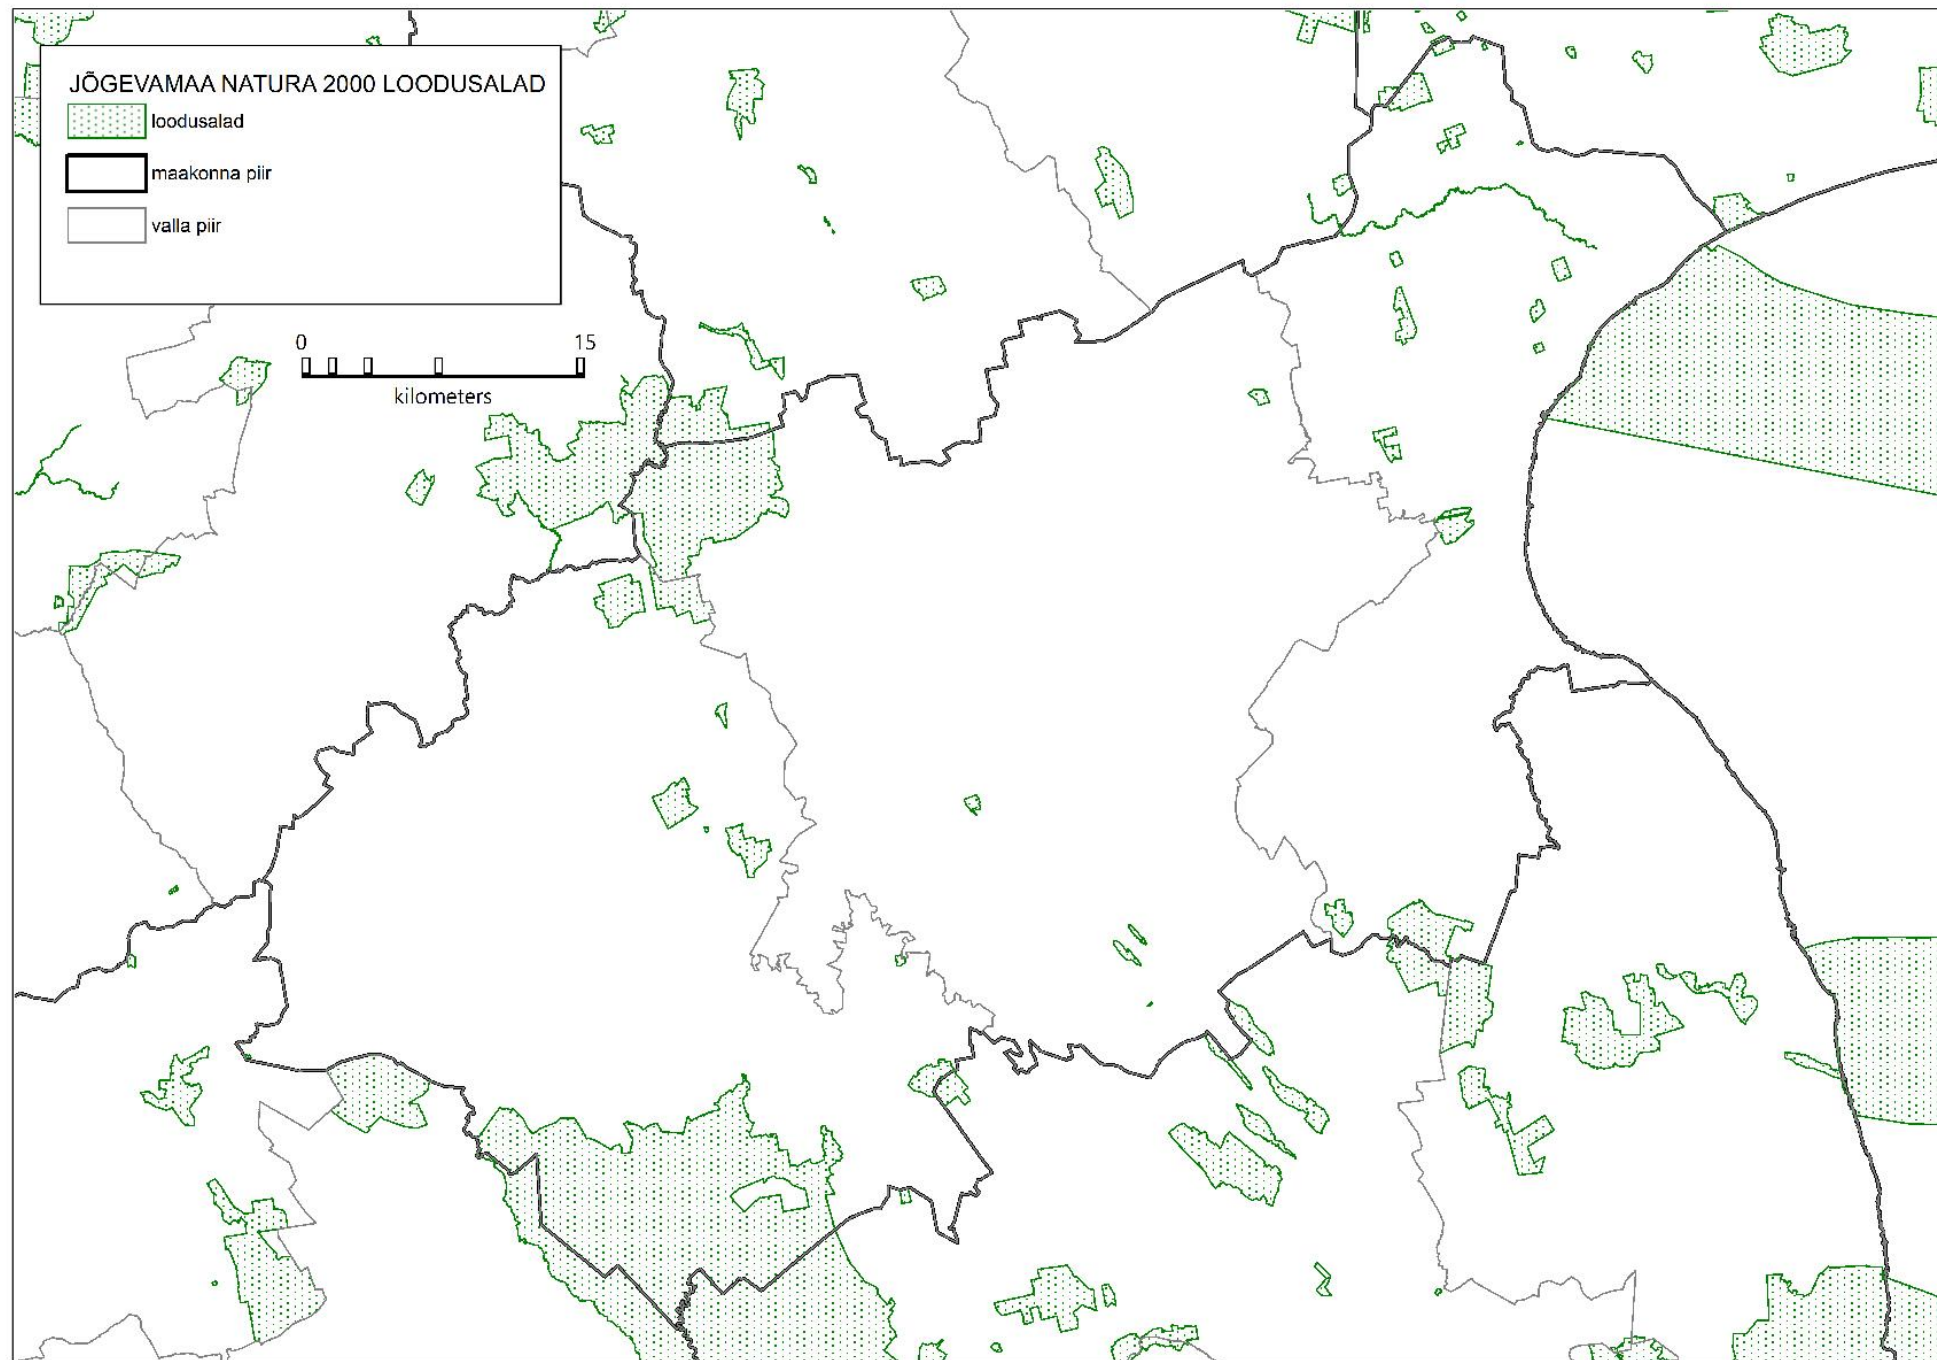

# HARJUMAA NATURA 2000 LOODUSALAD

 loodusalad

 maakonna piir

 valla piir

# HIIUMAA NATURA 2000 LOODUSALAD

 loodusalad

 maakonna piir

 valla piir

JÄRVAMAA NATURA 2000 LOODUSALAD

-  loodusalad
-  maakonna piir
-  valla piir

LÄÄNEMAA NATURA 2000 LOODUSALAD

-  loodusalad
-  maakonna piir
-  valla piir

LÄÄNE-VIRUMAA NATURA 2000 LOODUSALAD

 loodusalad

 maakonna piir

 valla piir

PÕLVAMAA NATURA 2000 LOODUSALAD

 loodusalad

 maakonna piir

 valla piir

SAAREMAA NATURA 2000 LOODUSALAD

-  loodusalad
-  maakonna piir
-  valla piir