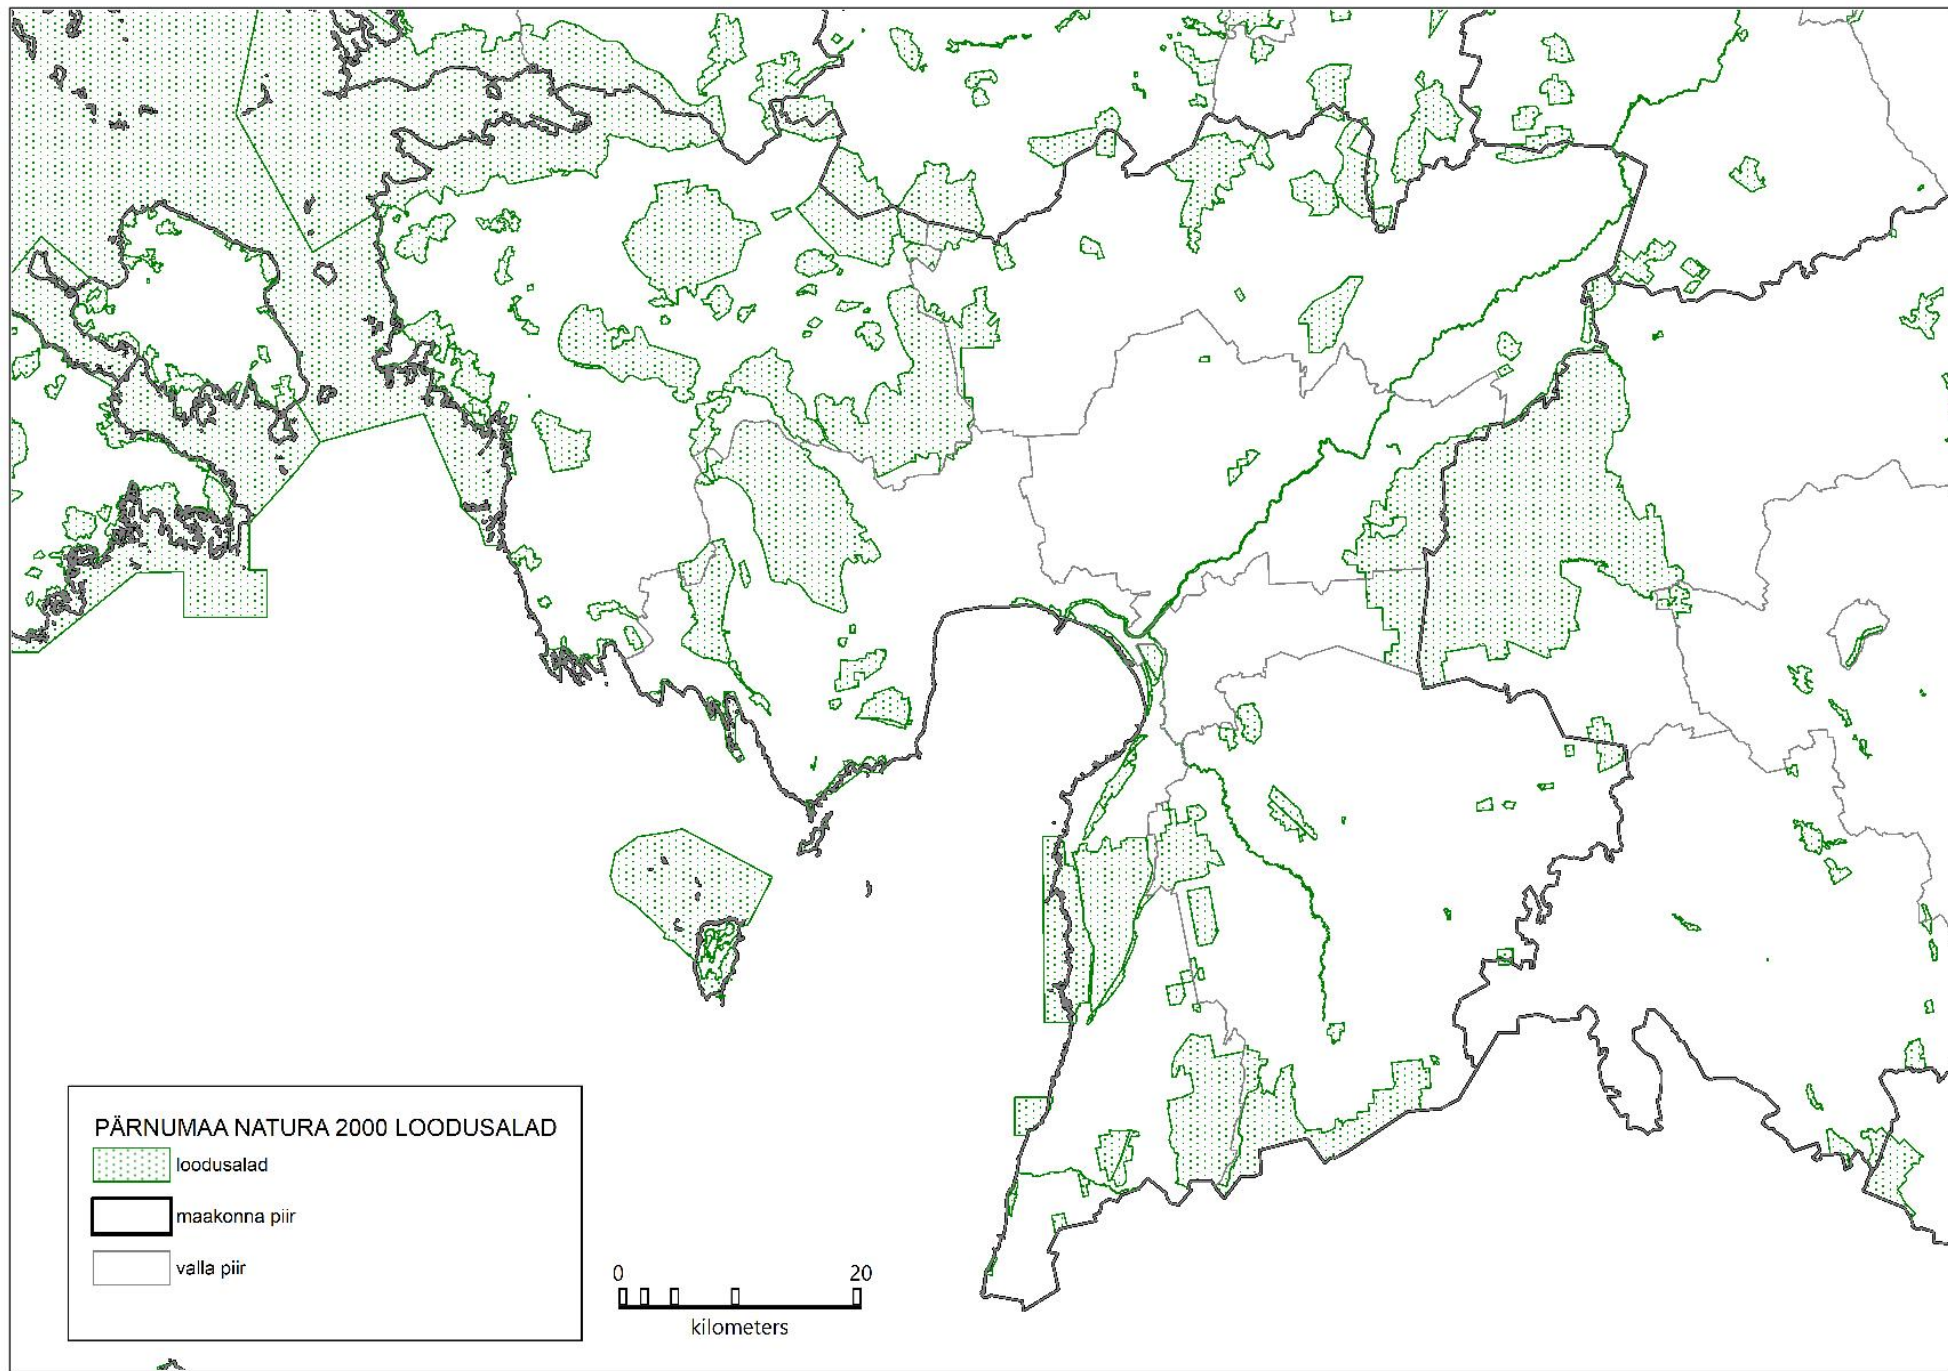

LÄÄNE-VIRUMAA NATURA 2000 LOODUSALAD

 loodusalad

 maakonna piir

 valla piir

PÕLVAMAA NATURA 2000 LOODUSALAD

 loodusalad

 maakonna piir

 valla piir

SAAREMAA NATURA 2000 LOODUSALAD

-  loodusalad
-  maakonna piir
-  valla piir