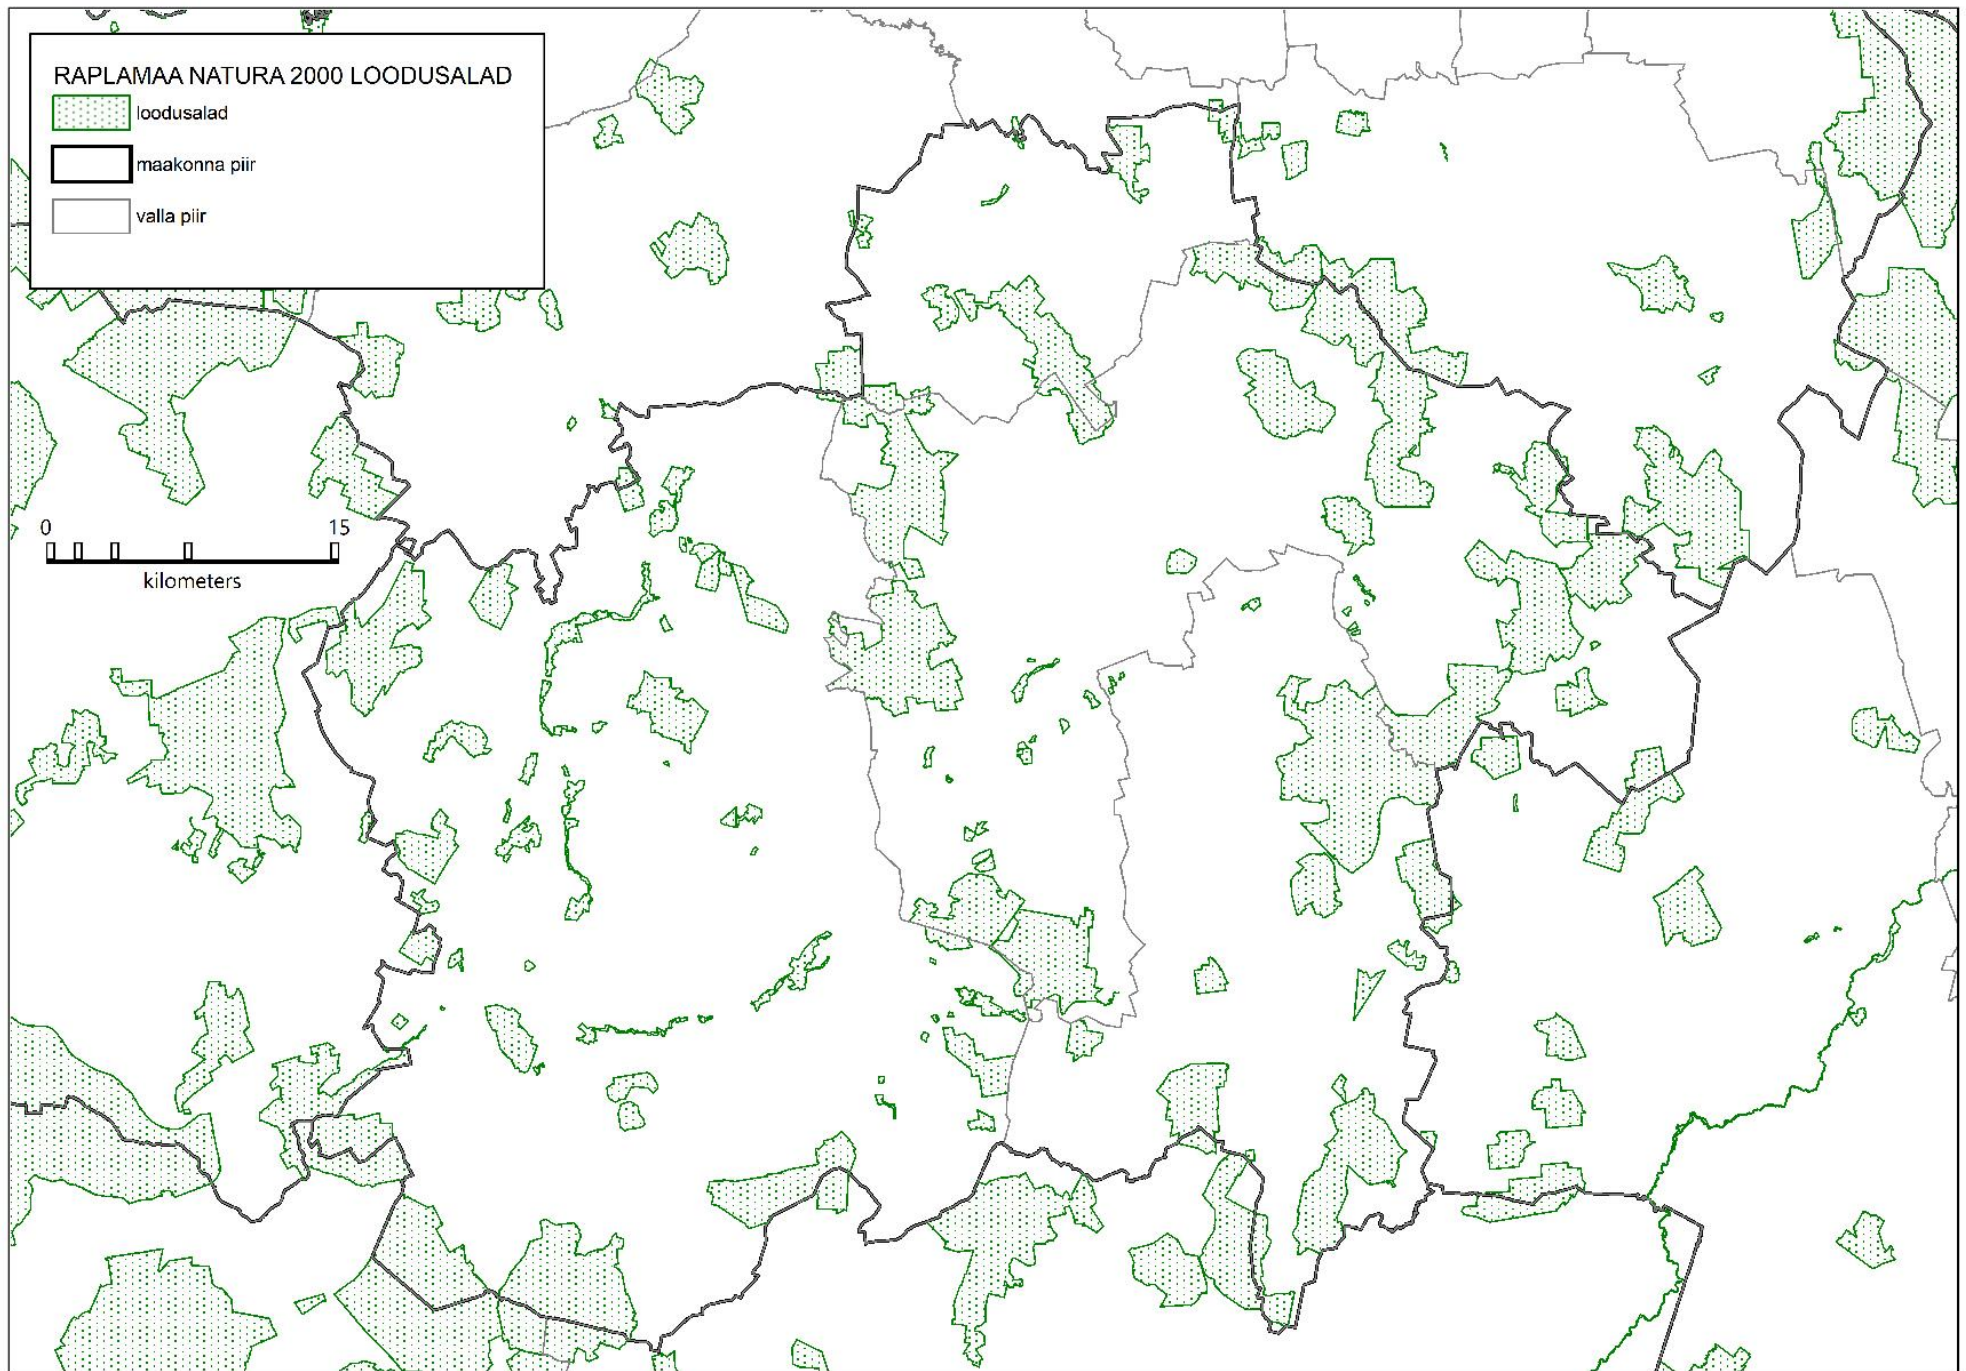

# HARJUMAA NATURA 2000 LOODUSALAD

 loodusalad

 maakonna piir

 valla piir

# HIIUMAA NATURA 2000 LOODUSALAD

 loodusalad

 maakonna piir

 valla piir

JÄRVAMAA NATURA 2000 LOODUSALAD

-  loodusalad
-  maakonna piir
-  valla piir

LÄÄNEMAA NATURA 2000 LOODUSALAD

-  loodusalad
-  maakonna piir
-  valla piir

LÄÄNE-VIRUMAA NATURA 2000 LOODUSALAD

 loodusalad

 maakonna piir

 valla piir

PÕLVAMAA NATURA 2000 LOODUSALAD

 loodusalad

 maakonna piir

 valla piir

SAAREMAA NATURA 2000 LOODUSALAD

-  loodusalad
-  maakonna piir
-  valla piir