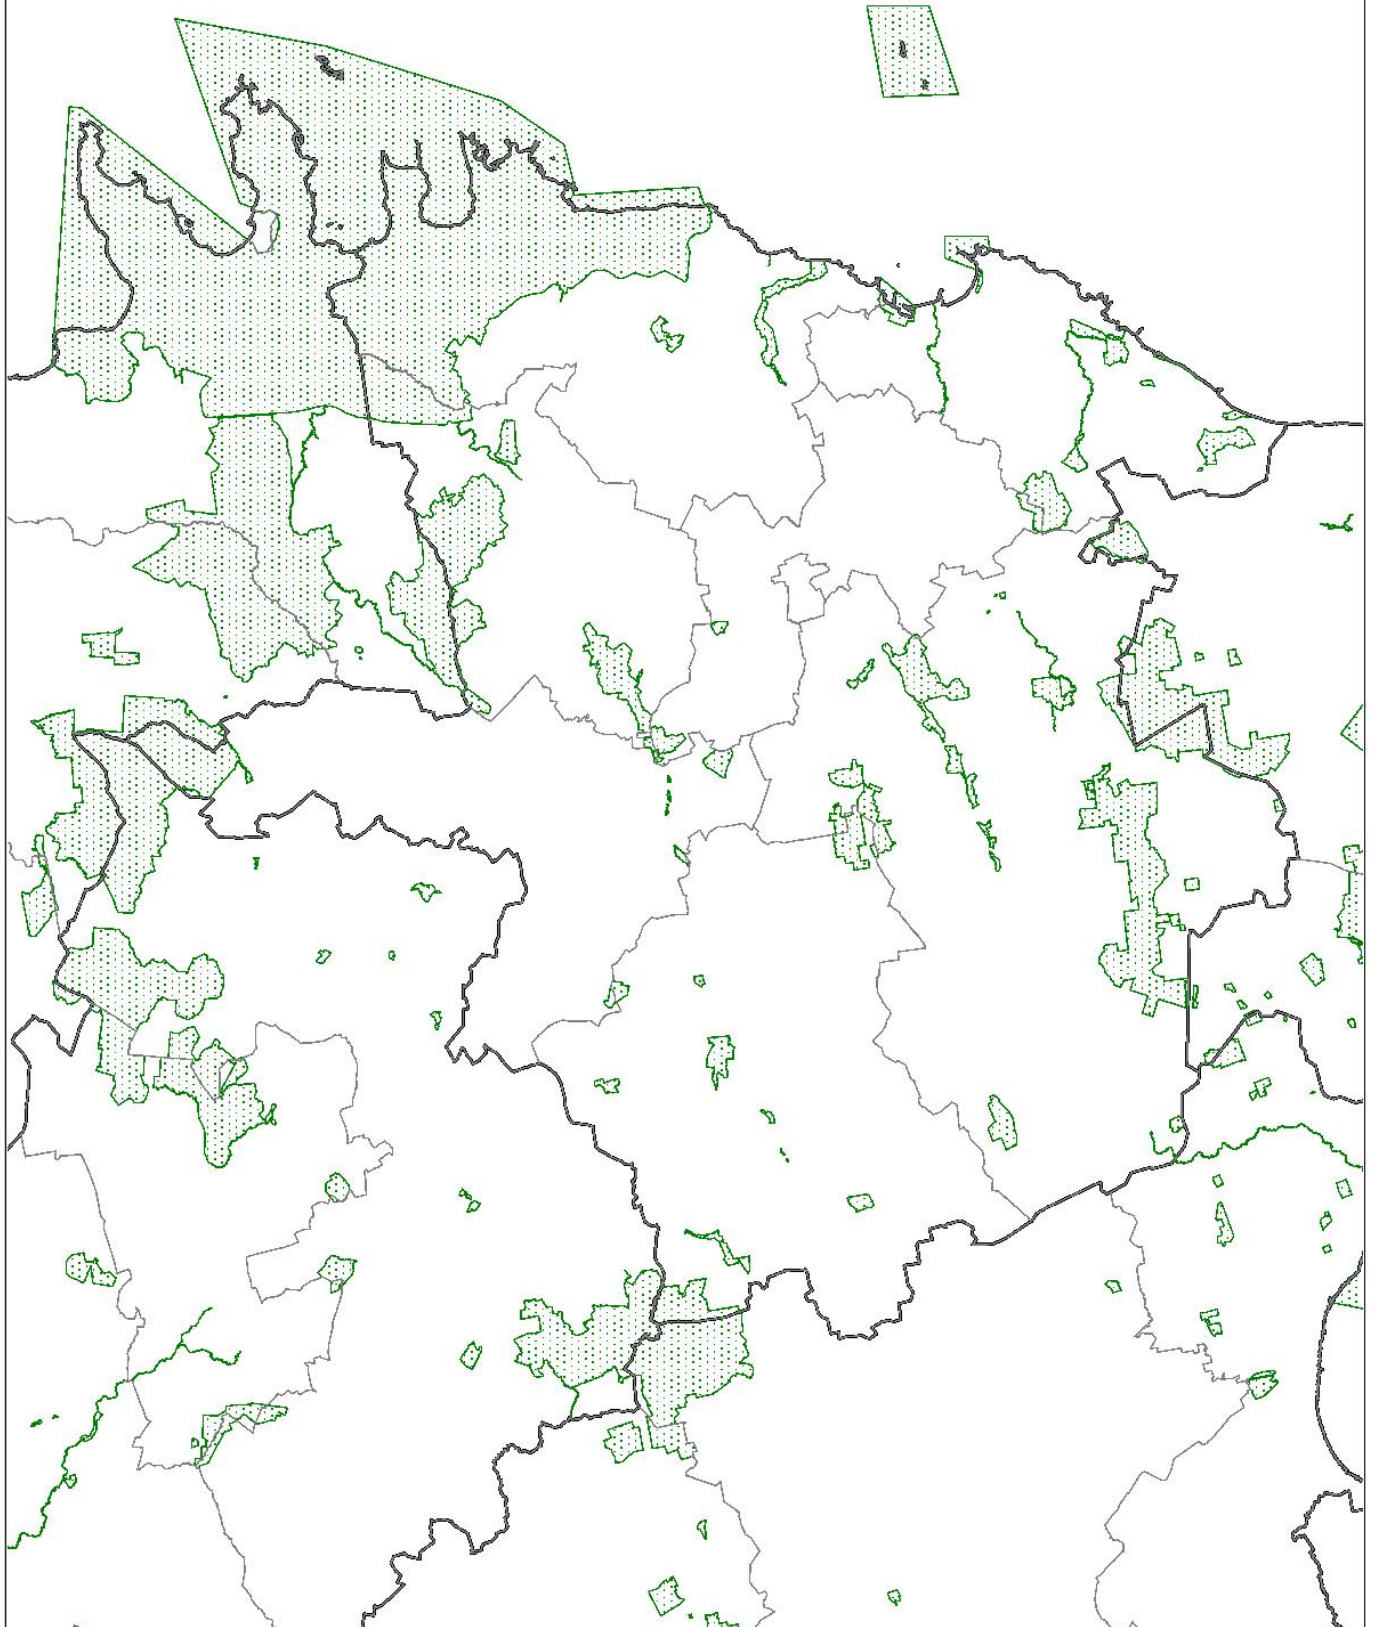

# HARJUMAA NATURA 2000 LOODUSALAD

 loodusalad

 maakonna piir

 valla piir

# HIIUMAA NATURA 2000 LOODUSALAD

 loodusalad

 maakonna piir

 valla piir

JÄRVAMAA NATURA 2000 LOODUSALAD

-  loodusalad
-  maakonna piir
-  valla piir

LÄÄNEMAA NATURA 2000 LOODUSALAD

-  loodusalad
-  maakonna piir
-  valla piir

LÄÄNE-VIRUMAA NATURA 2000 LOODUSALAD

 loodusalad

 maakonna piir

 valla piir

PÕLVAMAA NATURA 2000 LOODUSALAD

 loodusalad

 maakonna piir

 valla piir

SAAREMAA NATURA 2000 LOODUSALAD

-  loodusalad
-  maakonna piir
-  valla piir