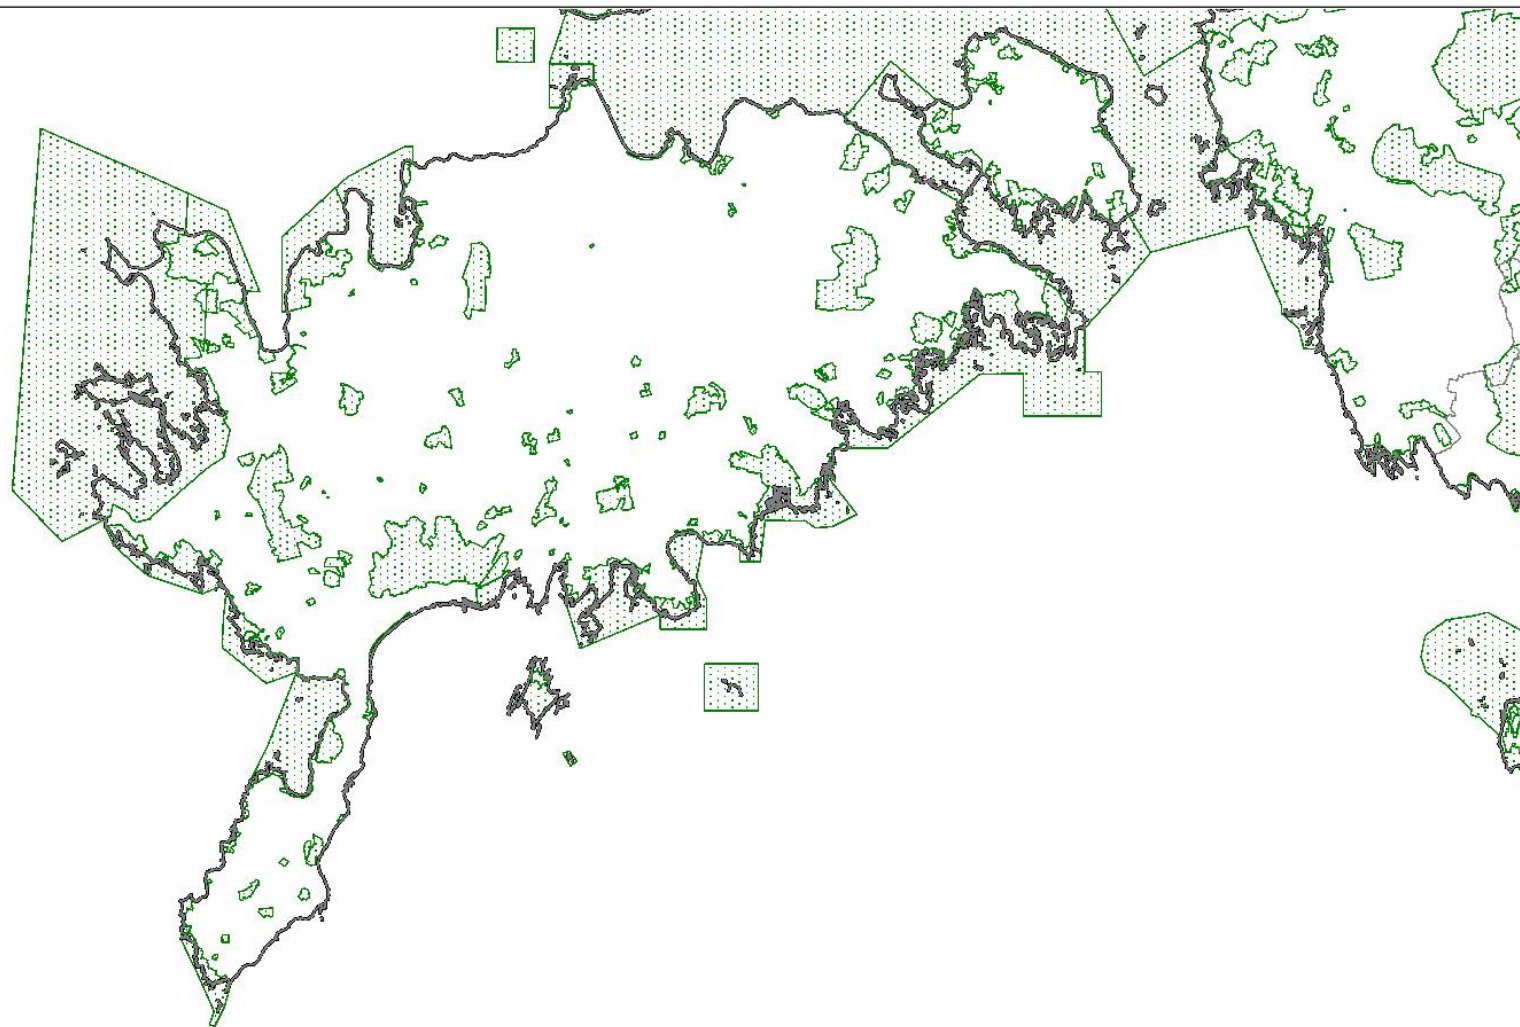

# HIIUMAA NATURA 2000 LOODUSALAD

 loodusalad

 maakonna piir

 valla piir

JÄRVAMAA NATURA 2000 LOODUSALAD

-  loodusalad
-  maakonna piir
-  valla piir

LÄÄNEMAA NATURA 2000 LOODUSALAD

-  loodusalad
-  maakonna piir
-  valla piir

LÄÄNE-VIRUMAA NATURA 2000 LOODUSALAD

 loodusalad

 maakonna piir

 valla piir

PÕLVAMAA NATURA 2000 LOODUSALAD

 loodusalad

 maakonna piir

 valla piir

SAAREMAA NATURA 2000 LOODUSALAD

-  loodusalad
-  maakonna piir
-  valla piir