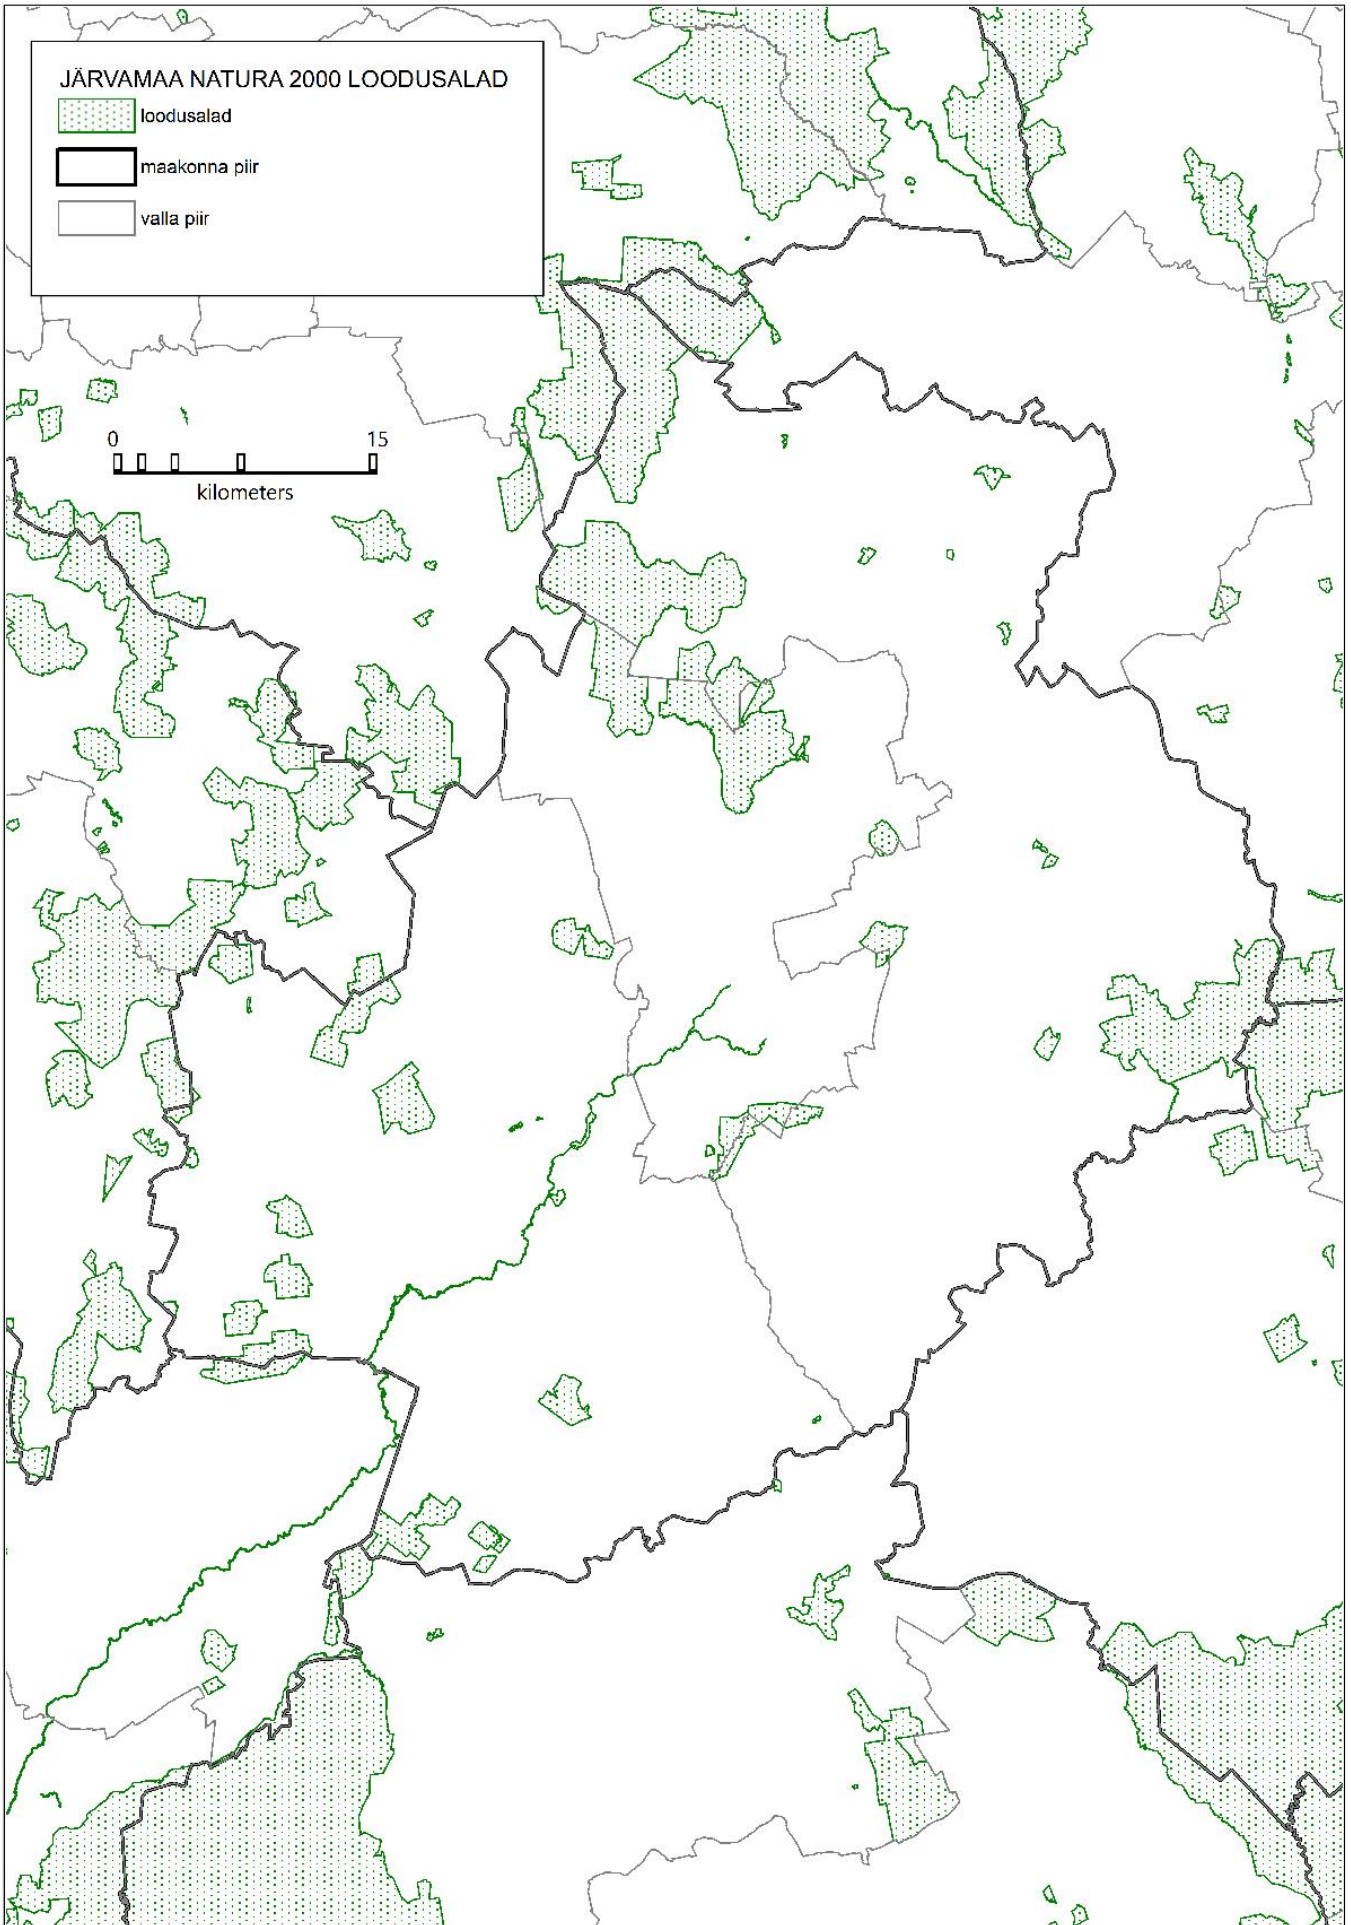

# HARJUMAA NATURA 2000 LOODUSALAD

 loodusalad

 maakonna piir

 valla piir

# HIIUMAA NATURA 2000 LOODUSALAD

 loodusalad

 maakonna piir

 valla piir

JÄRVAMAA NATURA 2000 LOODUSALAD

-  loodusalad
-  maakonna piir
-  valla piir

LÄÄNEMAA NATURA 2000 LOODUSALAD

-  loodusalad
-  maakonna piir
-  valla piir

LÄÄNE-VIRUMAA NATURA 2000 LOODUSALAD

 loodusalad

 maakonna piir

 valla piir

PÕLVAMAA NATURA 2000 LOODUSALAD

 loodusalad

 maakonna piir

 valla piir

SAAREMAA NATURA 2000 LOODUSALAD

-  loodusalad
-  maakonna piir
-  valla piir