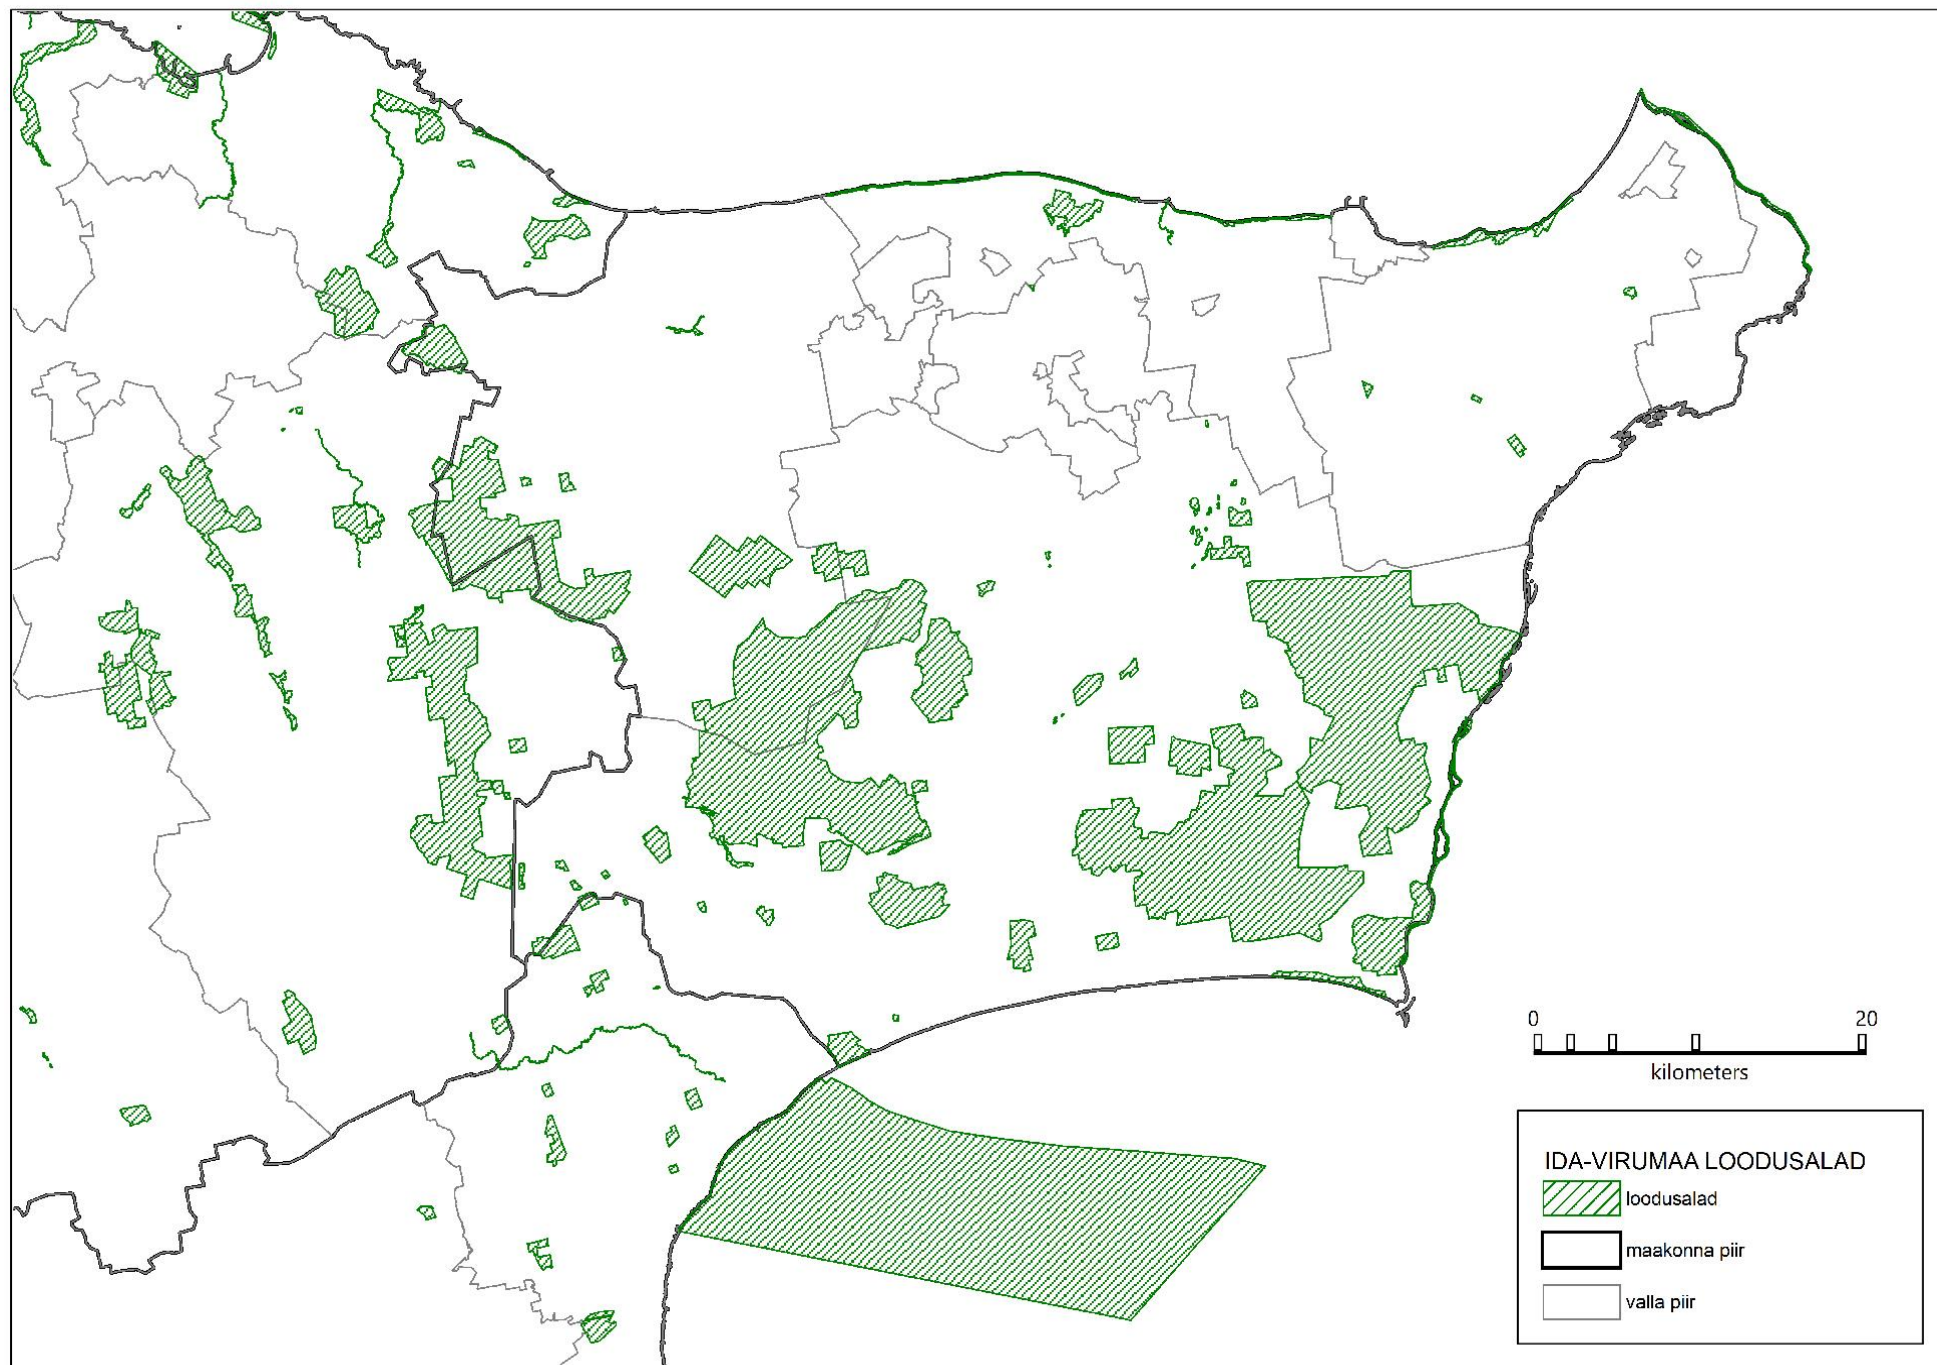

# HARJUMAA NATURA 2000 LOODUSALAD

 loodusalad

 maakonna piir

 valla piir

# HIIUMAA NATURA 2000 LOODUSALAD

 loodusalad

 maakonna piir

 valla piir

JÄRVAMAA NATURA 2000 LOODUSALAD

-  loodusalad
-  maakonna piir
-  valla piir

LÄÄNEMAA NATURA 2000 LOODUSALAD

-  loodusalad
-  maakonna piir
-  valla piir

LÄÄNE-VIRUMAA NATURA 2000 LOODUSALAD

 loodusalad

 maakonna piir

 valla piir

PÕLVAMAA NATURA 2000 LOODUSALAD

 loodusalad

 maakonna piir

 valla piir

SAAREMAA NATURA 2000 LOODUSALAD

-  loodusalad
-  maakonna piir
-  valla piir